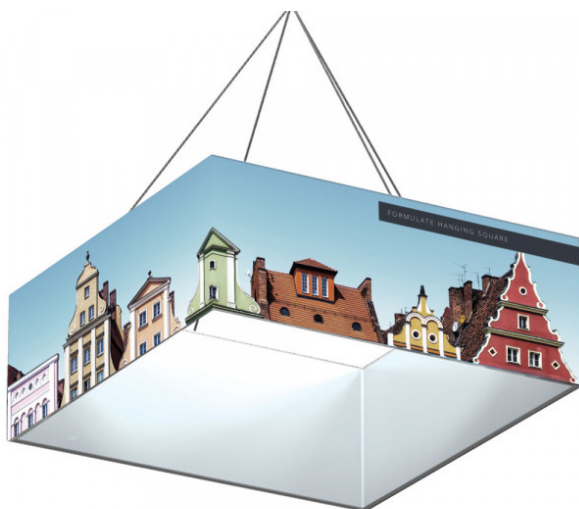

Formulate Hängedisplay quadratisch

Produktcode: FORM-SQU

Beschreibung

Formulate Hängedisplay quadratisch

Die hängenden Formulate-Strukturen wurden speziell entwickelt, um eine einfache und sichere Montage zu ermöglichen.

Dieses Kommunikationsmittel in runder Form ist ideal, um schon aus großer Entfernung gesehen zu werden.

Material: Aluminiumrohre

Rohre: Ø 30 mm

Aufbau: Druckknopf

Form: Rund

Grafik-Bereich: Beidseitig

Grafikbefestigung: Grafikbezug mit Reißverschluss

Verwendung: Hängedisplay Ringschrauben inbegriffen Weitere Befestigungen nicht inbegriffen

Verfügbarkeit: Basicangebot - Lieferbar

Modell

800

100

Artikelnr.

FORM-SQU-80

FORM-SQU-100

H x B x T (mm)

800 x 1500 x 1500

1000 x 3000 x 3000